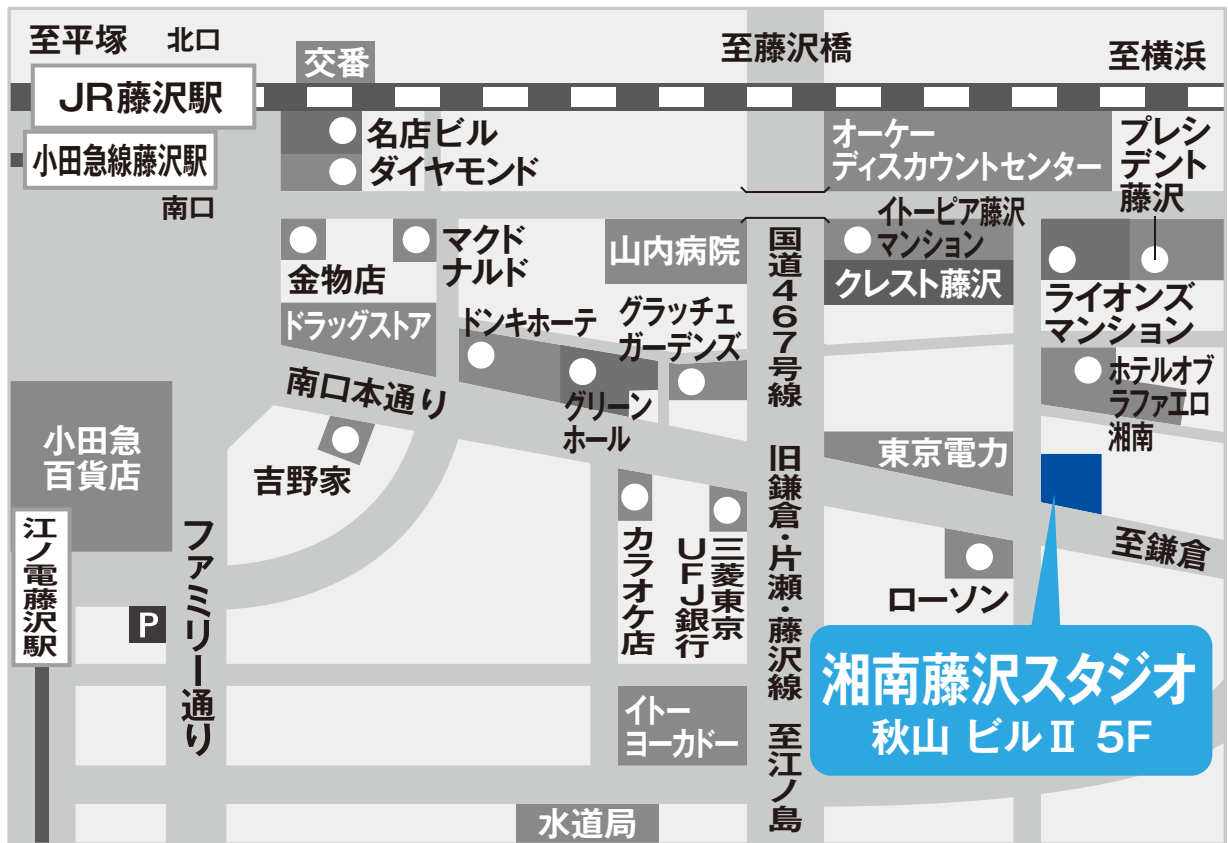

STUDIO

湘南藤沢スタジオ

☎ 0466-28-0500

〒251-0055 神奈川県藤沢市南藤沢17-16秋山ビルII 5F

営業時間／平日AM10:00~PM8:00

土・日・祭日AM9:00~PM5:30

定休日／月・火曜日