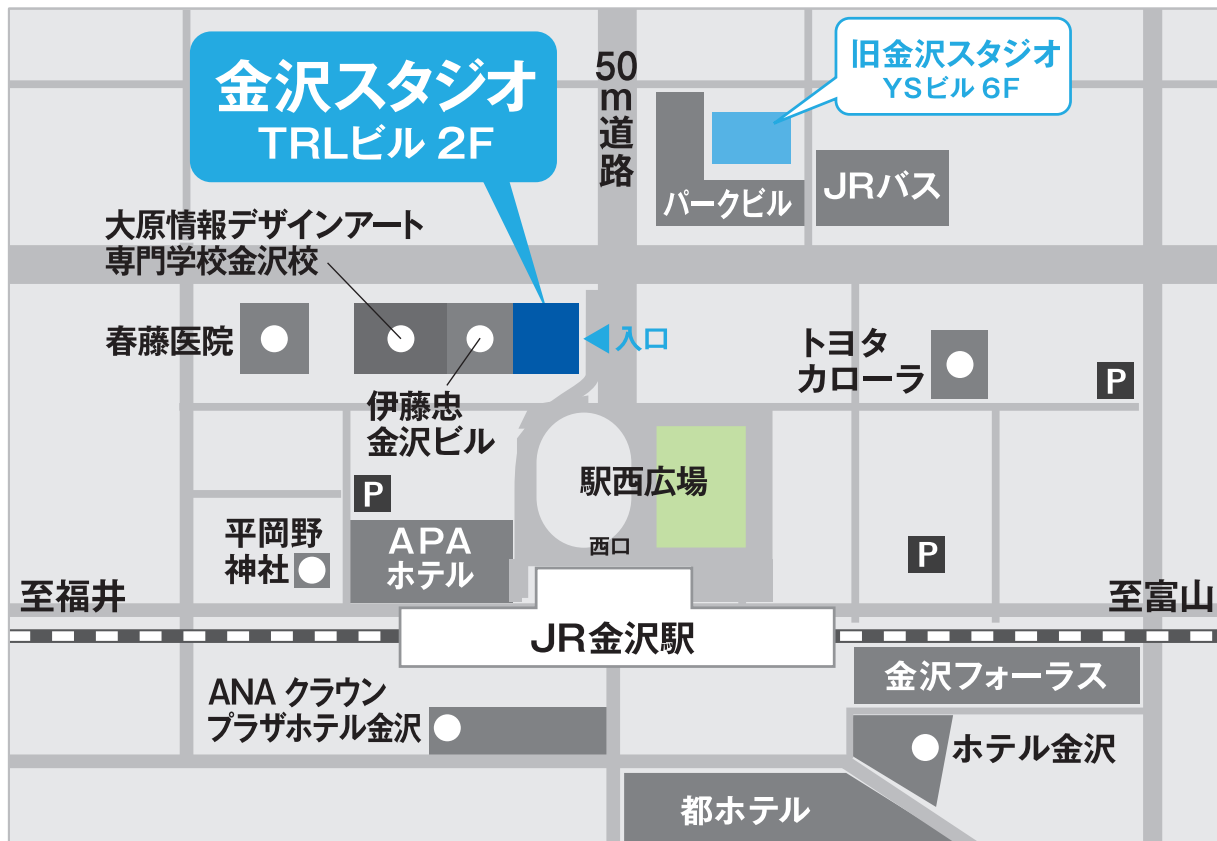

STUDIO
金沢スタジオ

☎ 076-223-0041

〒920-0031 石川県金沢市広岡1-1-26 TRLビル2F

営業時間／平日AM10:00～PM8:00

土・日・祭日AM9:00～PM5:30

定休日／月・火曜日