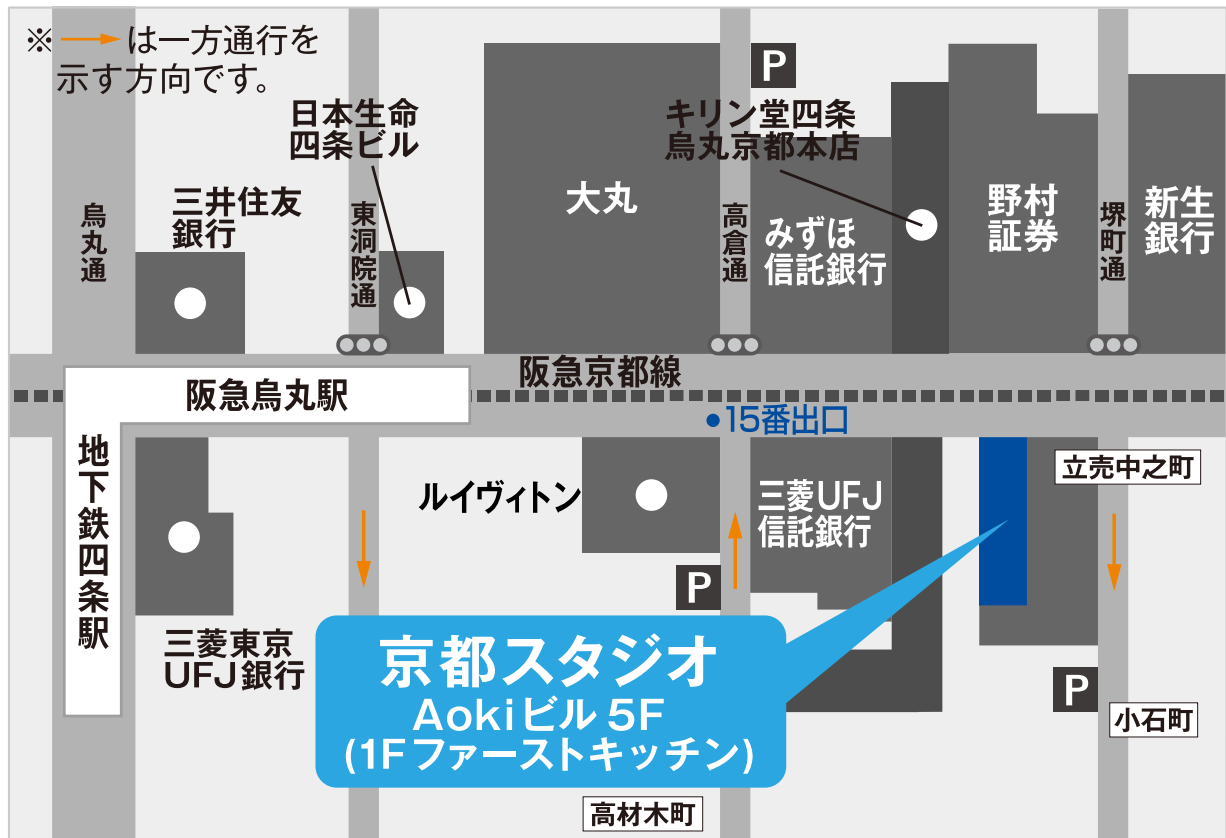

STUDIO  
京都スタジオ

☎ 075-257-8188

最寄り駅 阪急「烏丸駅」から徒歩2分 烏丸駅東口から地下道15番出口  
地下鉄「四條駅」から徒歩3分 四條駅北口から地下道15番出口

バス 京都市バス「四條高倉」3、5、11、203 系統

〒600-8006 京都府京都市下京区四條通堺町西入立売中之町92 Aokiビル5F

営業時間／平日 AM10:00～PM8:00

土・日・祭日 AM9:00～PM5:30