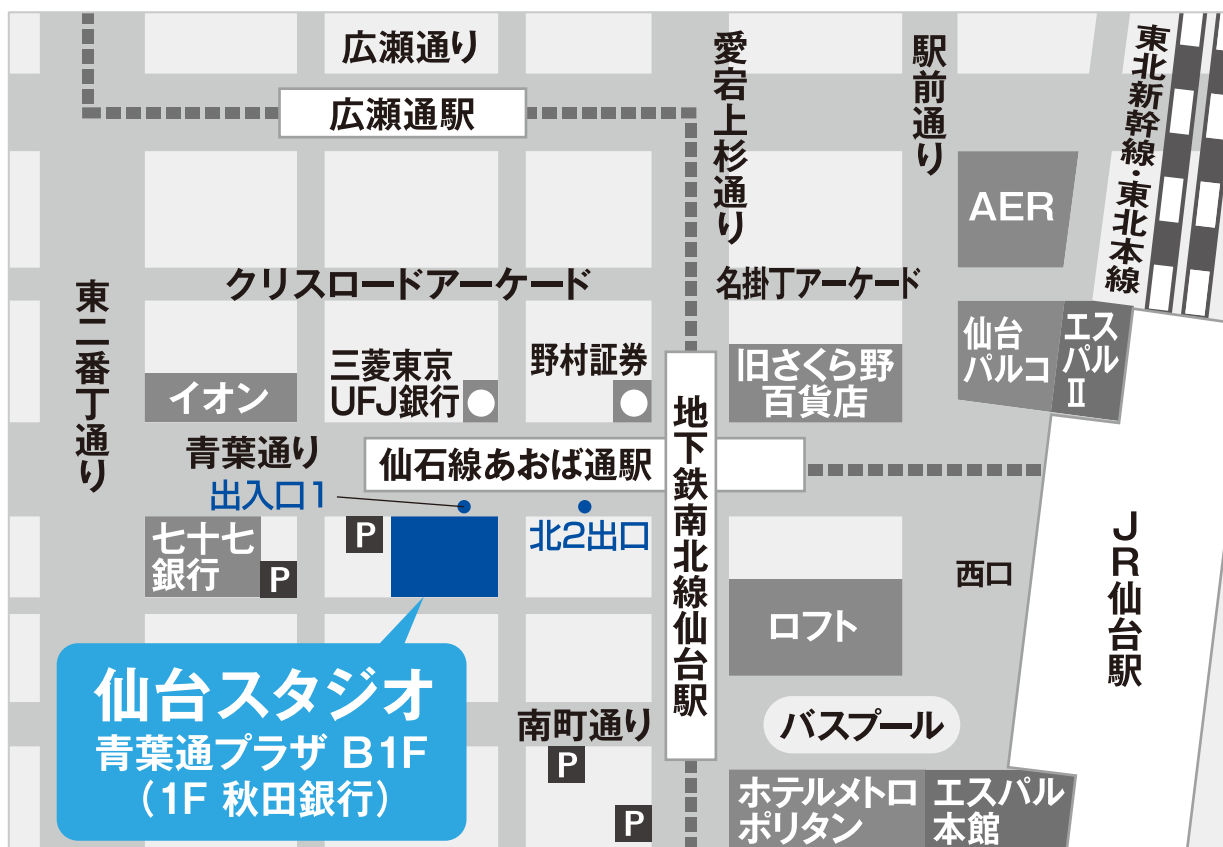

STUDIO
仙台スタジオ

☎ 022-722-3303

仙台スタジオ
青葉通プラザ B1F
(1F 秋田銀行)

〒980-0021 宮城県仙台市青葉区中央3-2-1 青葉通プラザ B1F

営業時間／平日AM10:00～PM8:00

土・日・祭日 AM9:00～PM5:30

定休日／月・火曜定休