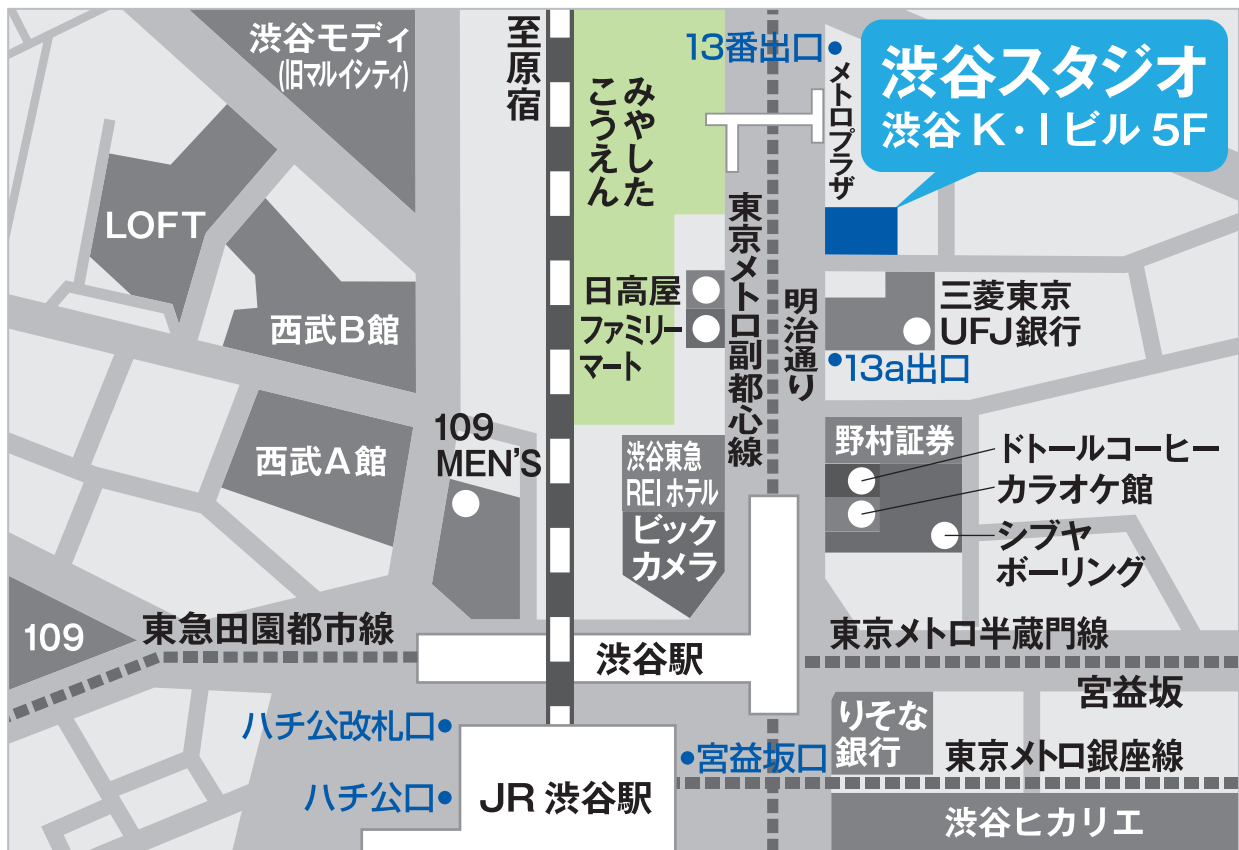

STUDIO
渋谷スタジオ

☎ 03-5466-0700

〒150-0002 東京都渋谷区渋谷1-16-9渋谷KIビル5階

営業時間 / 平日AM10:00~PM8:00

土・日・祭日AM9:00~PM5:30

定休日 / 水曜日