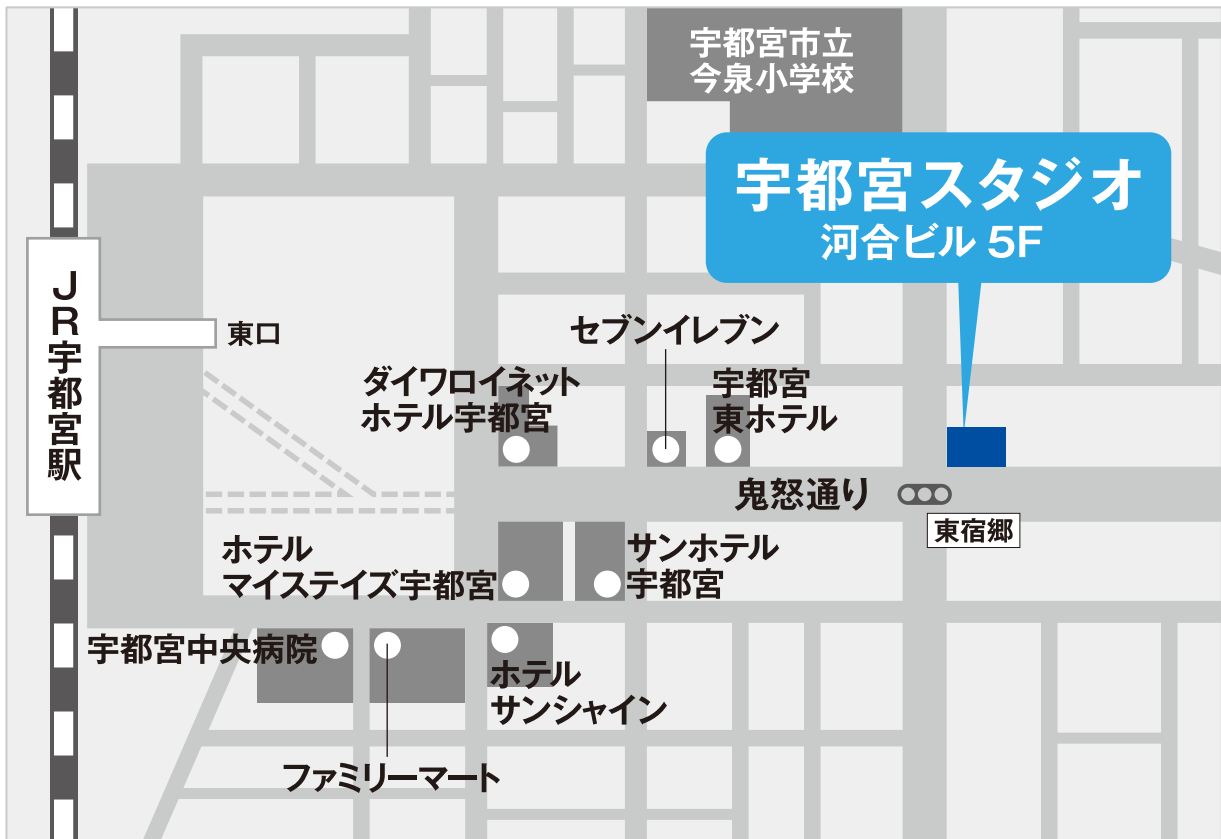

STUDIO 宇都宮スタジオ

☎ 028-614-3730

〒321-0953 栃木県宇都宮市東宿郷4丁目1-28 河合ビル5F

営業時間／平日AM11:00~PM8:00

土・日・祭日AM9:00~PM5:30

定休日／月・火曜日